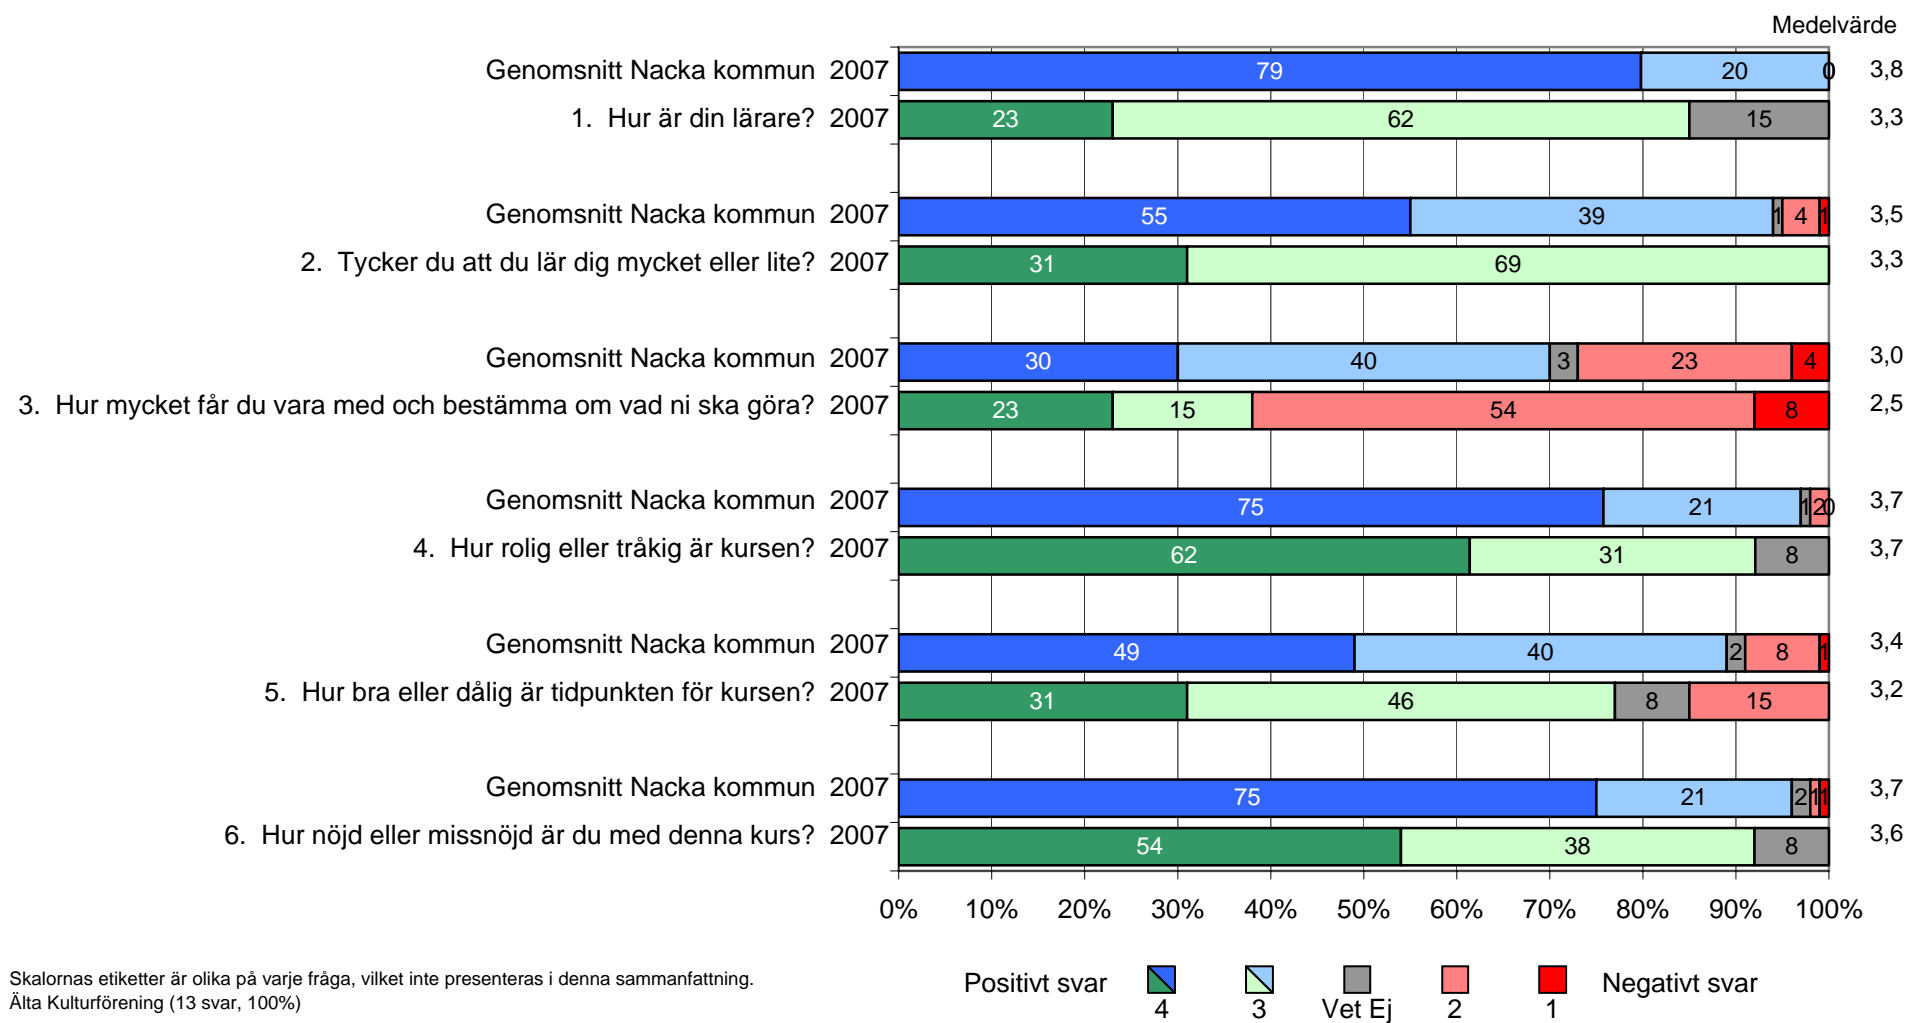

- Kille
- Tjej
- -10 år
- 11-12 år
- 13-14 år
- 15-64 år
- 65+
- Boo
- Fisksätra
- Saltsjöbaden
- Sicklaön
- Älta
- Annan kommun
- Vet ej/Ej svar

Saltsjöbadens teaterklubb

Skalornas etiketter är olika på varje fråga, vilket inte presenteras i denna sammanfattning.
Saltsjöbadens Teaterklubb (30 svar, 58%)

Saltsjöbadens teaterklubb

Bakgrundsdata för de svarande:

- Kille
- Tjej
- -10 år
- 11-12 år
- 13-14 år
- 15-64 år
- 65+
- Boo
- Fisksätra
- Saltsjöbaden
- Sicklaön
- Älta
- Annan kommun
- Vet ej/Ej svar

Älta kulturförening

Skalornas etiketter är olika på varje fråga, vilket inte presenteras i denna sammanfattning.
 Älta Kulturförening (13 svar, 100%)

Älta kulturförening

Bakgrundsdata för de svarande:

- Kille
- Tjej
- -10 år
- 11-12 år
- 13-14 år
- 15-64 år
- 65+
- Boo
- Fisksätra
- Saltsjöbaden
- Sicklaön
- Älta
- Annan kommun
- Vet ej/Ej svar