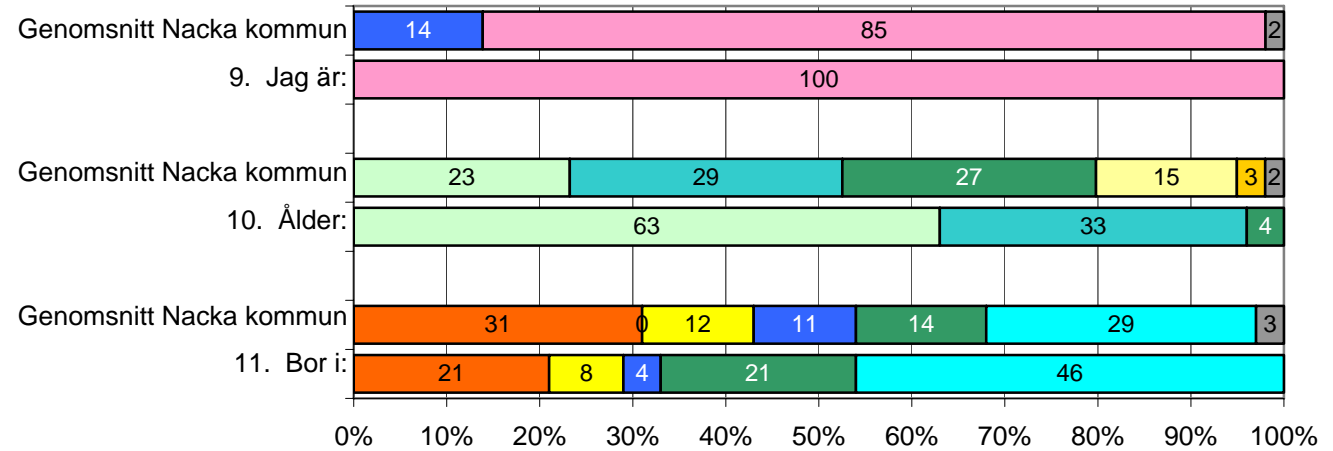

Kursanordnare delade ut enkäter och svarskuvert till deltagarna och samlade sedan in svarskuverten och postade dem buntvis till Pilen.

Resultat av fältarbetet

Text	Kod	Totalt	Boo KFUM	Cirkus Le Fou	Janes Dans o Teater	Medborgarskolan	Nacka Kulturcentrum	Natalis Dans & Teater	Saltsjöbadens Teaterklubb	Älta Kulturförening
<i>Antal enkäter ut</i>		729	27	47	460	30	83	17	52	13
<i>Svar: Papper</i>	110	434	24	31	235	28	63	10	30	13
<i>Bortfall</i>										
Vägrare: Frivilligheten/vill ej svara	213	1						1		
<i>Tillhör inte målgruppen</i>										
Övertäckning: Blank	400	34		15			13	6		
Svarsfrekvens		62,4	88,9	96,9	51,1	93,3	90,0	90,9	57,7	100,0

Fältarbetet genomfördes under tiden 31 okt – 12 dec 2007

Boo KFUM

Skalornas etiketter är olika på varje fråga, vilket inte presenteras i denna sammanfattning.
 Boo KFUM (24 svar, 89%)

Boo KFUM

Bakgrundsdata för de svarande:

- Kille
- Tjej
- -10 år
- 11-12 år
- 13-14 år
- 15-64 år
- 65+
- Boo
- Fisksätra
- Saltsjöbaden
- Sicklaön
- Älta
- Annan kommun
- Vet ej/Ej svar

Cirkus Le Fou

Skalornas etiketter är olika på varje fråga, vilket inte presenteras i denna sammanfattning.
Cirkus Le Fou (31 svar, 97%)

Cirkus Le Fou

Bakgrundsdata för de svarande:

- Kille
- Tjej
- -10 år
- 11-12 år
- 13-14 år
- 15-64 år
- 65+
- Boo
- Fisksätra
- Saltsjöbaden
- Sicklaön
- Älta
- Annan kommun
- Vet ej/Ej svar

Janes Dans & Teater