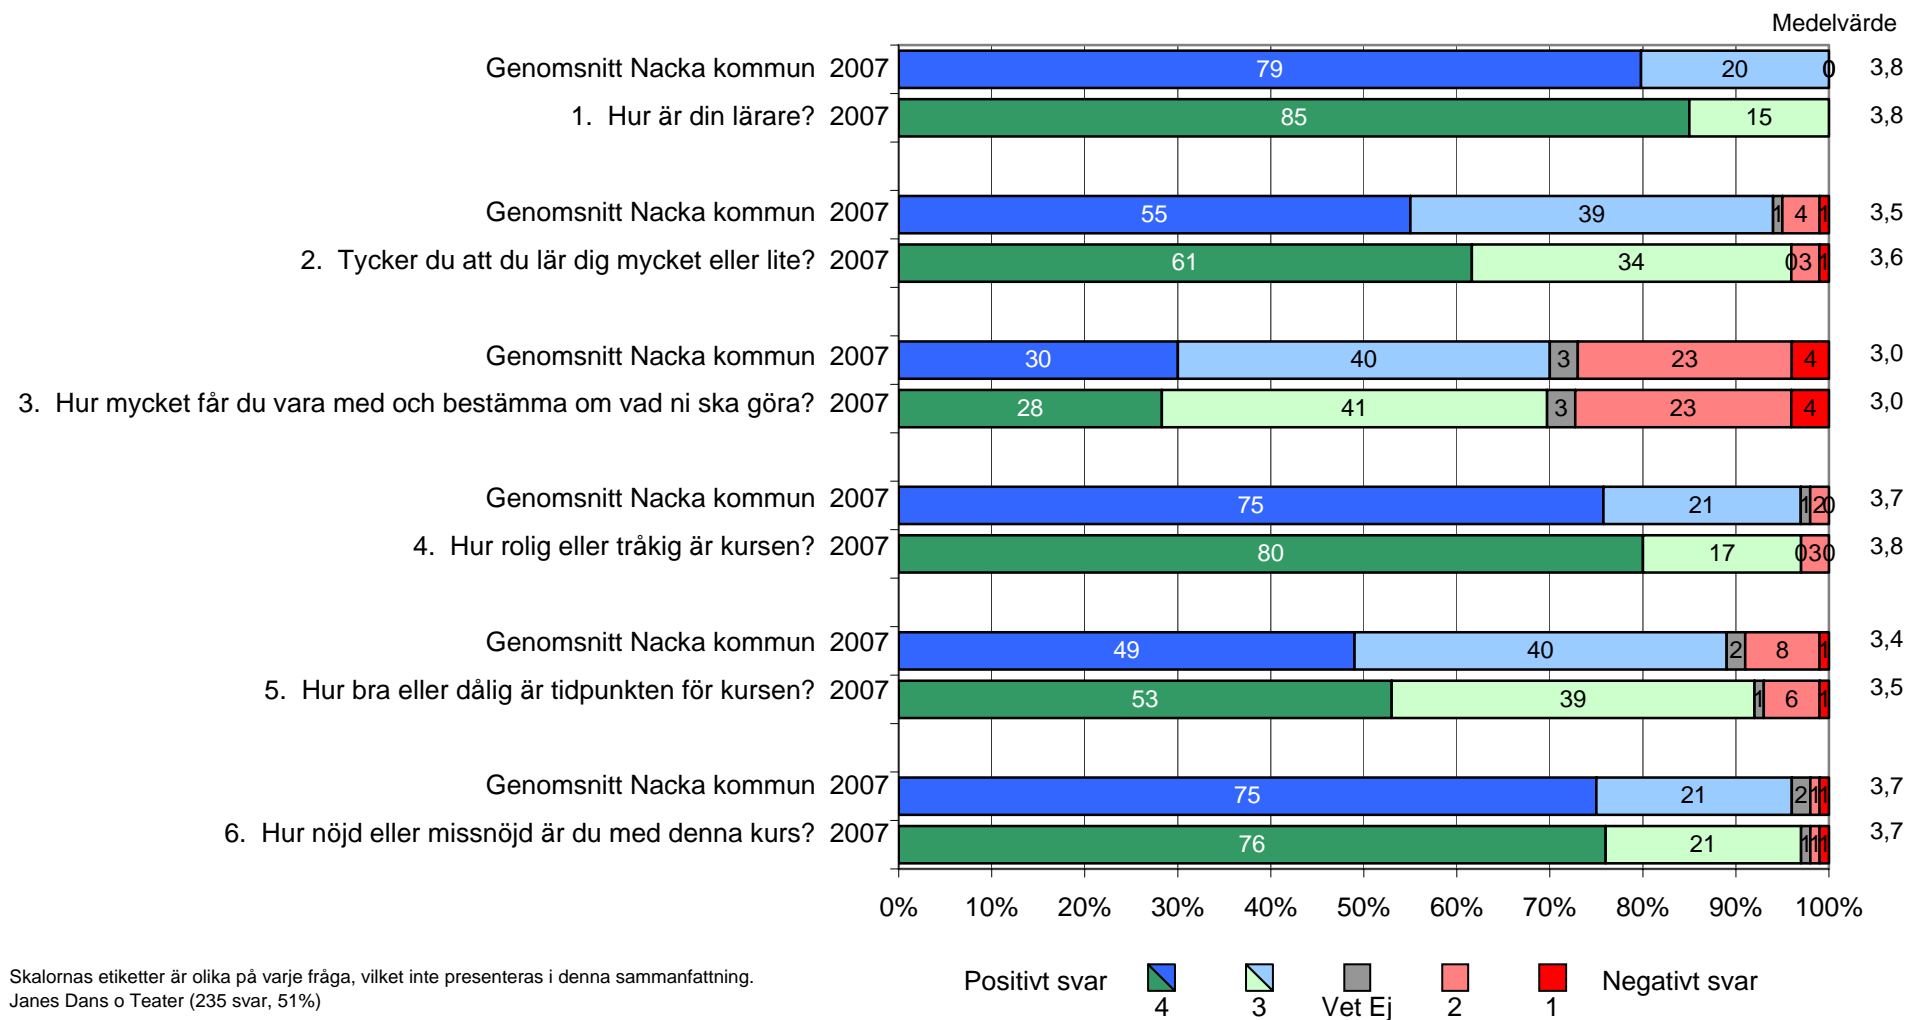

Fältarbetet genomfördes under tiden 31 okt – 12 dec 2007

Boo KFUM

Skalornas etiketter är olika på varje fråga, vilket inte presenteras i denna sammanfattning.
 Boo KFUM (24 svar, 89%)

Boo KFUM

Bakgrundsdata för de svarande:

- Kille
- Tjej
- -10 år
- 11-12 år
- 13-14 år
- 15-64 år
- 65+
- Boo
- Fisksätra
- Saltsjöbaden
- Sicklaön
- Älta
- Annan kommun
- Vet ej/Ej svar

Cirkus Le Fou

Skalornas etiketter är olika på varje fråga, vilket inte presenteras i denna sammanfattning.
Cirkus Le Fou (31 svar, 97%)

Cirkus Le Fou

Bakgrundsdata för de svarande:

- Kille
- Tjej
- -10 år
- 11-12 år
- 13-14 år
- 15-64 år
- 65+
- Boo
- Fisksätra
- Saltsjöbaden
- Sicklaön
- Älta
- Annan kommun
- Vet ej/Ej svar

Janes Dans & Teater