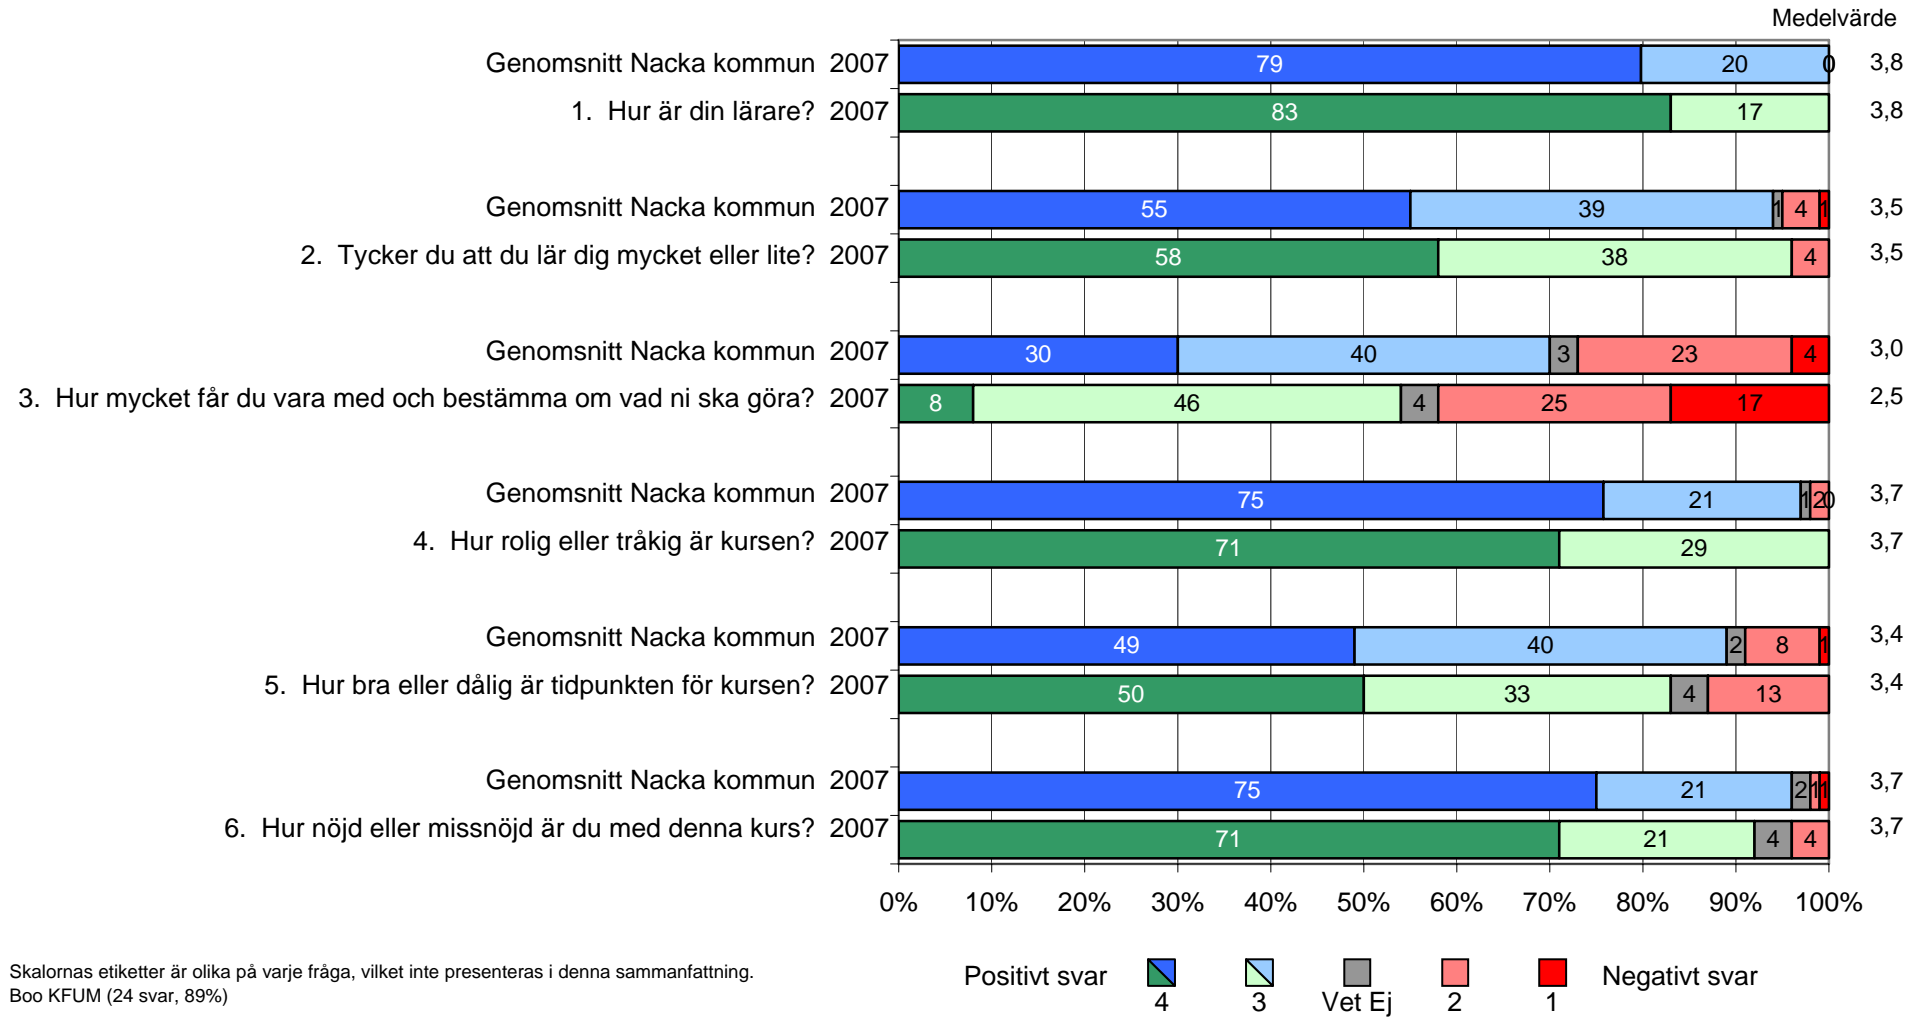

► Kulturverksamhet

Kulturkurser

Nacka kommun

Hösten 2007

Undersökningsmetod - Musikskolor

Postala enkäter

Pilen fick uppgifter om antal kursdeltagare från Nacka kommun och sände ut enkäter till respektive kursanordnare.

Kursanordnare delade ut enkäter och svarskuvert till deltagarna och samlade sedan in svarskuverten och postade dem buntvis till Pilen.

Resultat av fältarbetet

Text	Kod	Totalt	Boo KFUM	Cirkus Le Fou	Janes Dans o Teater	Medborgarskolan	Nacka Kulturcentrum	Natalis Dans & Teater	Saltsjöbadens Teaterklubb	Älta Kulturförening
<i>Antal enkäter ut</i>		729	27	47	460	30	83	17	52	13
<i>Svar: Papper</i>	110	434	24	31	235	28	63	10	30	13
<i>Bortfall</i>										
Vägrare: Frivilligheten/vill ej svara	213	1						1		
<i>Tillhör inte målgruppen</i>										
Övertäckning: Blank	400	34		15			13	6		
Svarsfrekvens		62,4	88,9	96,9	51,1	93,3	90,0	90,9	57,7	100,0

Fältarbetet genomfördes under tiden 31 okt – 12 dec 2007

Boo KFUM

Skalornas etiketter är olika på varje fråga, vilket inte presenteras i denna sammanfattning.
 Boo KFUM (24 svar, 89%)

Boo KFUM

Bakgrundsdata för de svarande:

- Kille
- Tjej
- -10 år
- 11-12 år
- 13-14 år
- 15-64 år
- 65+
- Boo
- Fisksätra
- Saltsjöbaden
- Sicklaön
- Älta
- Annan kommun
- Vet ej/Ej svar

Cirkus Le Fou

Skalornas etiketter är olika på varje fråga, vilket inte presenteras i denna sammanfattning.
Cirkus Le Fou (31 svar, 97%)