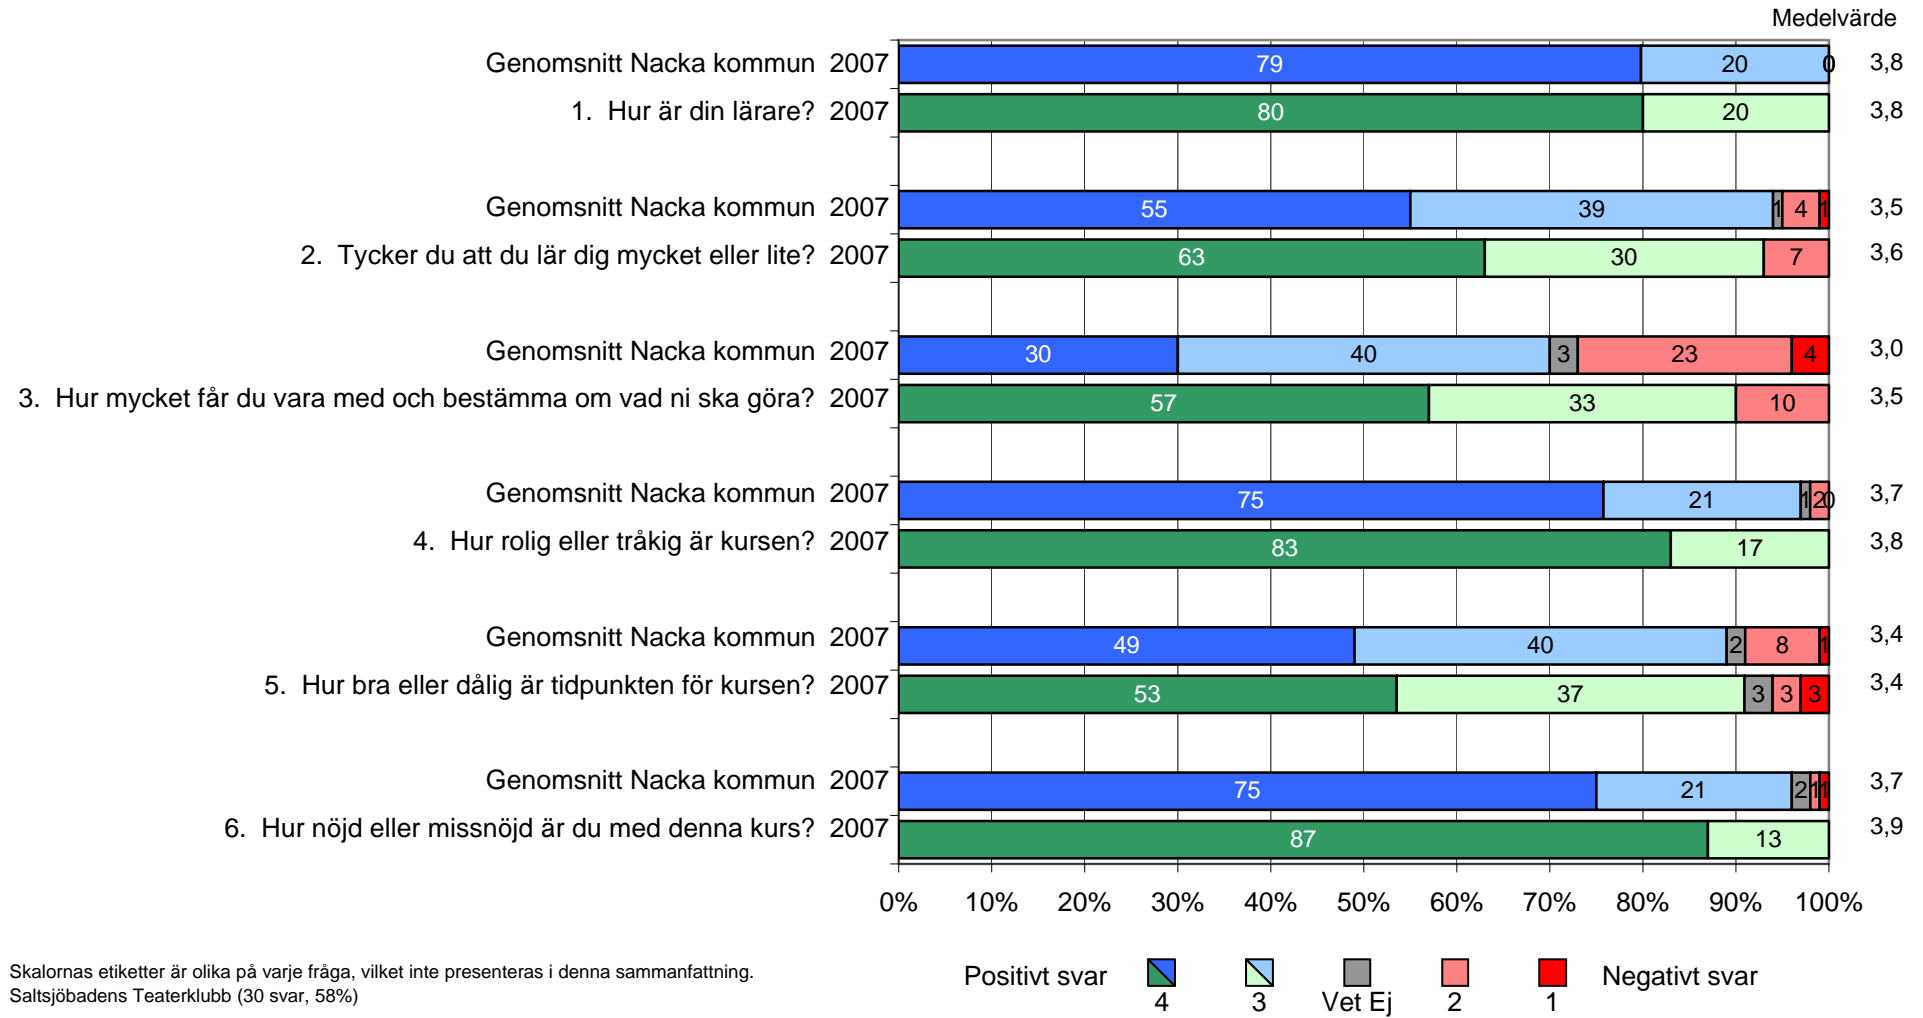

Medborgarskolan

Medborgarskolan

Bakgrundsdata för de svarande:

- Kille
- Tjej
- -10 år
- 11-12 år
- 13-14 år
- 15-64 år
- 65+
- Boo
- Fisksätra
- Saltsjöbaden
- Sicklaön
- Älta
- Annan kommun
- Vet ej/Ej svar

Nacka kulturcentrum

Skalornas etiketter är olika på varje fråga, vilket inte presenteras i denna sammanfattning.
Nacka Kulturcentrum (63 svar, 90%)

Nacka kulturcentrum

Bakgrundsdata för de svarande:

- Kille
- Tjej
- -10 år
- 11-12 år
- 13-14 år
- 15-64 år
- 65+
- Boo
- Fisksätra
- Saltsjöbaden
- Sicklaön
- Älta
- Annan kommun
- Vet ej/Ej svar

- Kille
- Tjej
- -10 år
- 11-12 år
- 13-14 år
- 15-64 år
- 65+
- Boo
- Fisksätra
- Saltsjöbaden
- Sicklaön
- Älta
- Annan kommun
- Vet ej/Ej svar

Saltsjöbadens teaterklubb

Skalornas etiketter är olika på varje fråga, vilket inte presenteras i denna sammanfattning.
Saltsjöbadens Teaterklubb (30 svar, 58%)

Saltsjöbadens teaterklubb

Bakgrundsdata för de svarande:

- Kille
- Tjej
- -10 år
- 11-12 år
- 13-14 år
- 15-64 år
- 65+
- Boo
- Fisksätra
- Saltsjöbaden
- Sicklaön
- Älta
- Annan kommun
- Vet ej/Ej svar