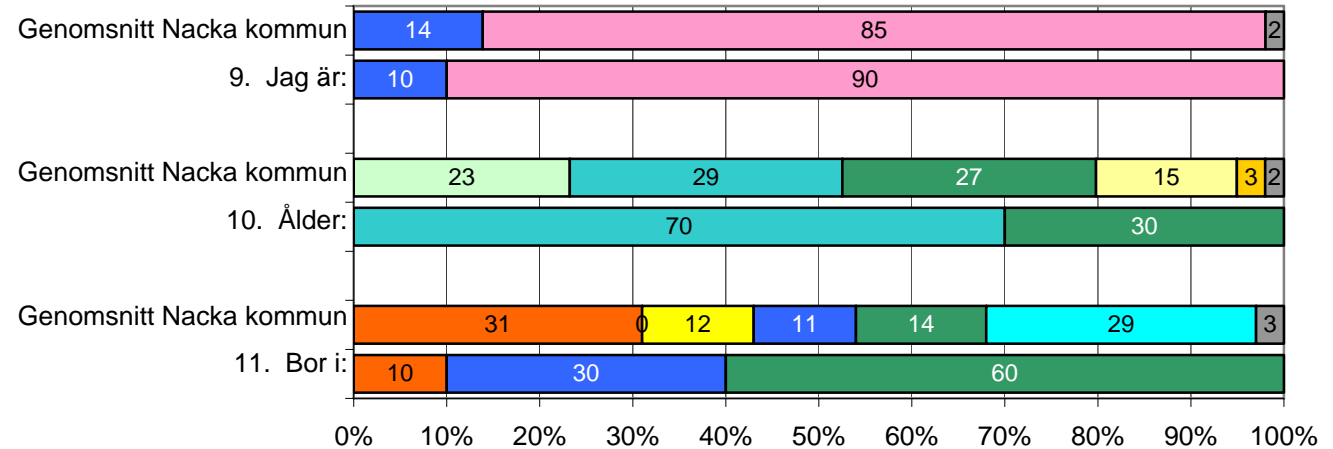

Medborgarskolan

Medborgarskolan

Bakgrundsdata för de svarande:

- Kille
- Tjej
- -10 år
- 11-12 år
- 13-14 år
- 15-64 år
- 65+
- Boo
- Fisksätra
- Saltsjöbaden
- Sicklaön
- Älta
- Annan kommun
- Vet ej/Ej svar

Nacka kulturcentrum

Skalornas etiketter är olika på varje fråga, vilket inte presenteras i denna sammanfattning.
Nacka Kulturcentrum (63 svar, 90%)

Nacka kulturcentrum

Bakgrundsdata för de svarande:

- Kille
- Tjej
- -10 år
- 11-12 år
- 13-14 år
- 15-64 år
- 65+
- Boo
- Fisksätra
- Saltsjöbaden
- Sicklaön
- Älta
- Annan kommun
- Vet ej/Ej svar

- Kille
- Tjej
- -10 år
- 11-12 år
- 13-14 år
- 15-64 år
- 65+
- Boo
- Fisksätra
- Saltsjöbaden
- Sicklaön
- Älta
- Annan kommun
- Vet ej/Ej svar

Saltsjöbadens teaterklubb

Skalornas etiketter är olika på varje fråga, vilket inte presenteras i denna sammanfattning.
Saltsjöbadens Teaterklubb (30 svar, 58%)

Saltsjöbadens teaterklubb

Bakgrundsdata för de svarande:

- Kille
- Tjej
- -10 år
- 11-12 år
- 13-14 år
- 15-64 år
- 65+
- Boo
- Fisksätra
- Saltsjöbaden
- Sicklaön
- Älta
- Annan kommun
- Vet ej/Ej svar