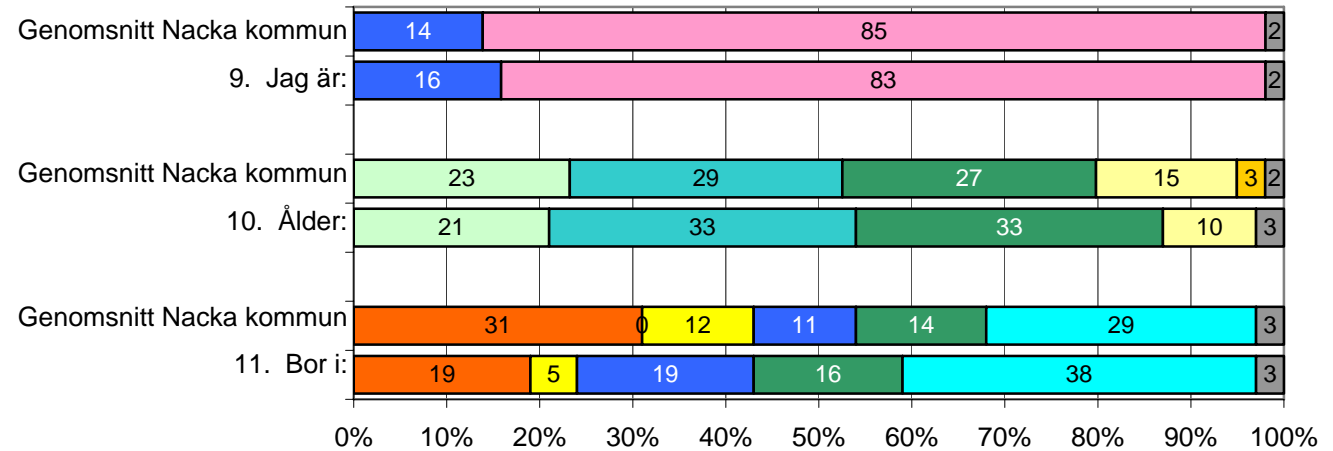

Cirkus Le Fou

Bakgrundsdata för de svarande:

- Kille
- Tjej
- -10 år
- 11-12 år
- 13-14 år
- 15-64 år
- 65+
- Boo
- Fisksätra
- Saltsjöbaden
- Sicklaön
- Älta
- Annan kommun
- Vet ej/Ej svar

Janes Dans & Teater

Skalornas etiketter är olika på varje fråga, vilket inte presenteras i denna sammanfattning.
 Janes Dans o Teater (235 svar, 51%)

Janes Dans & Teater

Bakgrundsdata för de svarande:

- Kille
- Tjej
- <-10 år
- 11-12 år
- 13-14 år
- 15-64 år
- 65+
- Boo
- Fisksätra
- Saltsjöbaden
- Sicklaön
- Älta
- Annan kommun
- Vet ej/Ej svar

Medborgarskolan

Medborgarskolan

Bakgrundsdata för de svarande:

- Kille
- Tjej
- -10 år
- 11-12 år
- 13-14 år
- 15-64 år
- 65+
- Boo
- Fisksätra
- Saltsjöbaden
- Sicklaön
- Älta
- Annan kommun
- Vet ej/Ej svar

Nacka kulturcentrum

Skalornas etiketter är olika på varje fråga, vilket inte presenteras i denna sammanfattning.
Nacka Kulturcentrum (63 svar, 90%)

Nacka kulturcentrum

Bakgrundsdata för de svarande:

- Kille
- Tjej
- -10 år
- 11-12 år
- 13-14 år
- 15-64 år
- 65+
- Boo
- Fisksätra
- Saltsjöbaden
- Sicklaön
- Älta
- Annan kommun
- Vet ej/Ej svar