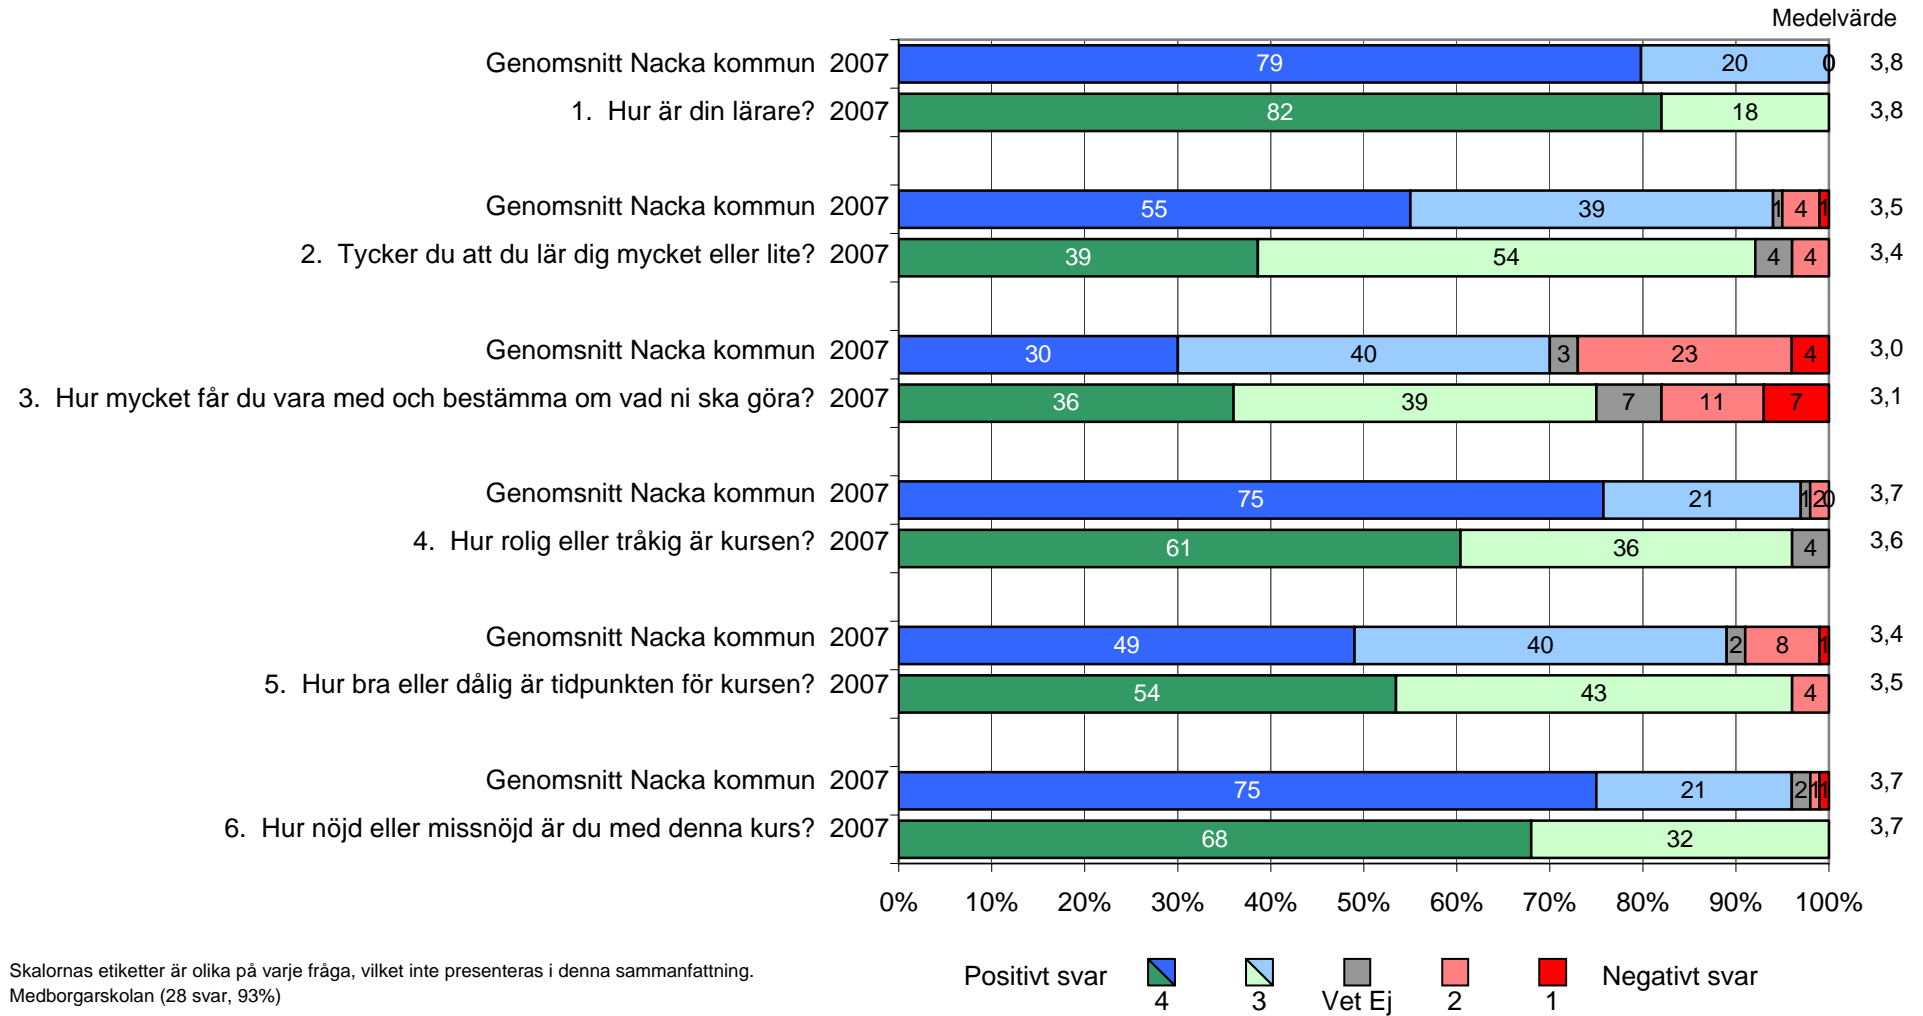

- Kille
- Tjej
- -10 år
- 11-12 år
- 13-14 år
- 15-64 år
- 65+
- Boo
- Fisksätra
- Saltsjöbaden
- Sicklaön
- Älta
- Annan kommun
- Vet ej/Ej svar

Cirkus Le Fou

Skalornas etiketter är olika på varje fråga, vilket inte presenteras i denna sammanfattning.
Cirkus Le Fou (31 svar, 97%)

Cirkus Le Fou

Bakgrundsdata för de svarande:

- Kille
- Tjej
- -10 år
- 11-12 år
- 13-14 år
- 15-64 år
- 65+
- Boo
- Fisksätra
- Saltsjöbaden
- Sicklaön
- Älta
- Annan kommun
- Vet ej/Ej svar

Janes Dans & Teater

Skalornas etiketter är olika på varje fråga, vilket inte presenteras i denna sammanfattning.
 Janes Dans o Teater (235 svar, 51%)

Janes Dans & Teater

Bakgrundsdata för de svarande:

- Kille
- Tjej
- <-10 år
- 11-12 år
- 13-14 år
- 15-64 år
- 65+
- Boo
- Fisksätra
- Saltsjöbaden
- Sicklaön
- Älta
- Annan kommun
- Vet ej/Ej svar

Medborgarskolan

Medborgarskolan

Bakgrundsdata för de svarande:

- Kille
- Tjej
- -10 år
- 11-12 år
- 13-14 år
- 15-64 år
- 65+
- Boo
- Fisksätra
- Saltsjöbaden
- Sicklaön
- Älta
- Annan kommun
- Vet ej/Ej svar