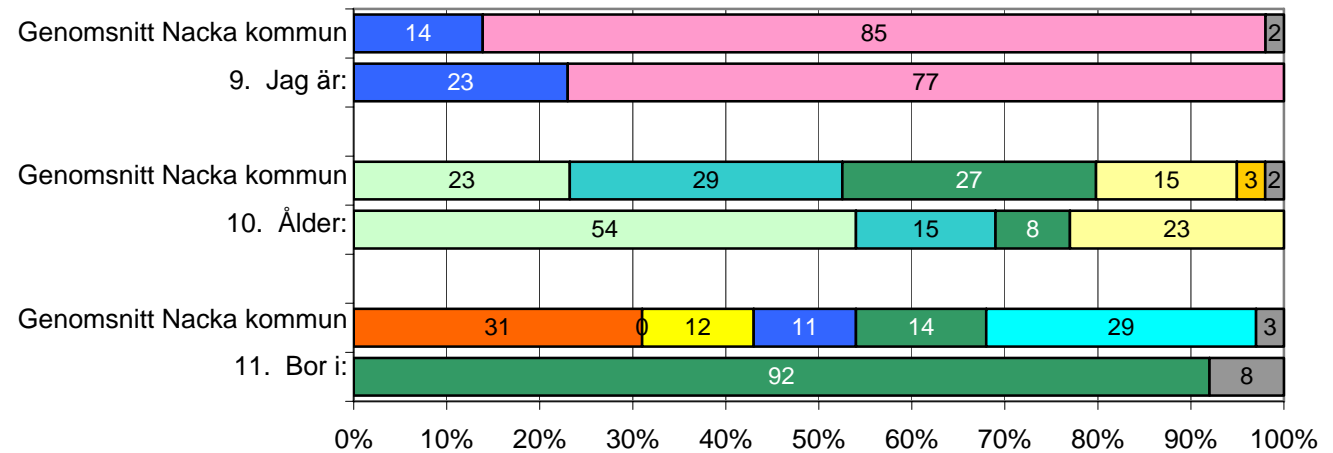

- Kille
- Tjej
- -10 år
- 11-12 år
- 13-14 år
- 15-64 år
- 65+
- Boo
- Fisksätra
- Saltsjöbaden
- Sicklaön
- Älta
- Annan kommun
- Vet ej/Ej svar

Saltsjöbadens teaterklubb

Skalornas etiketter är olika på varje fråga, vilket inte presenteras i denna sammanfattning.
Saltsjöbadens Teaterklubb (30 svar, 58%)

Saltsjöbadens teaterklubb

Bakgrundsdata för de svarande:

- Kille
- Tjej
- -10 år
- 11-12 år
- 13-14 år
- 15-64 år
- 65+
- Boo
- Fisksätra
- Saltsjöbaden
- Sicklaön
- Älta
- Annan kommun
- Vet ej/Ej svar

Älta kulturförening

Skalornas etiketter är olika på varje fråga, vilket inte presenteras i denna sammanfattning.
 Älta Kulturförening (13 svar, 100%)

Älta kulturförening

Bakgrundsdata för de svarande:

- Kille
- Tjej
- -10 år
- 11-12 år
- 13-14 år
- 15-64 år
- 65+
- Boo
- Fisksätra
- Saltsjöbaden
- Sicklaön
- Älta
- Annan kommun
- Vet ej/Ej svar