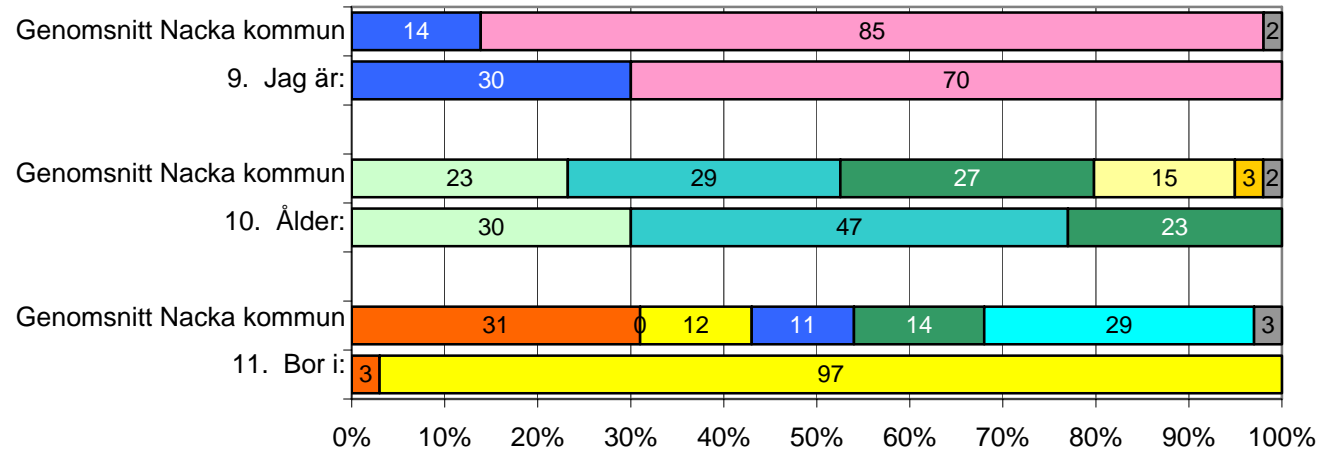

- Kille
- Tjej
- -10 år
- 11-12 år
- 13-14 år
- 15-64 år
- 65+
- Boo
- Fisksätra
- Saltsjöbaden
- Sicklaön
- Älta
- Annan kommun
- Vet ej/Ej svar

Saltsjöbadens teaterklubb

Skalornas etiketter är olika på varje fråga, vilket inte presenteras i denna sammanfattning.
Saltsjöbadens Teaterklubb (30 svar, 58%)

Saltsjöbadens teaterklubb

Bakgrundsdata för de svarande:

- Kille
- Tjej
- -10 år
- 11-12 år
- 13-14 år
- 15-64 år
- 65+
- Boo
- Fisksätra
- Saltsjöbaden
- Sicklaön
- Älta
- Annan kommun
- Vet ej/Ej svar

Älta kulturförening

Skalornas etiketter är olika på varje fråga, vilket inte presenteras i denna sammanfattning.
 Älta Kulturförening (13 svar, 100%)

Älta kulturförening

Bakgrundsdata för de svarande:

- Kille
- Tjej
- -10 år
- 11-12 år
- 13-14 år
- 15-64 år
- 65+
- Boo
- Fisksätra
- Saltsjöbaden
- Sicklaön
- Älta
- Annan kommun
- Vet ej/Ej svar