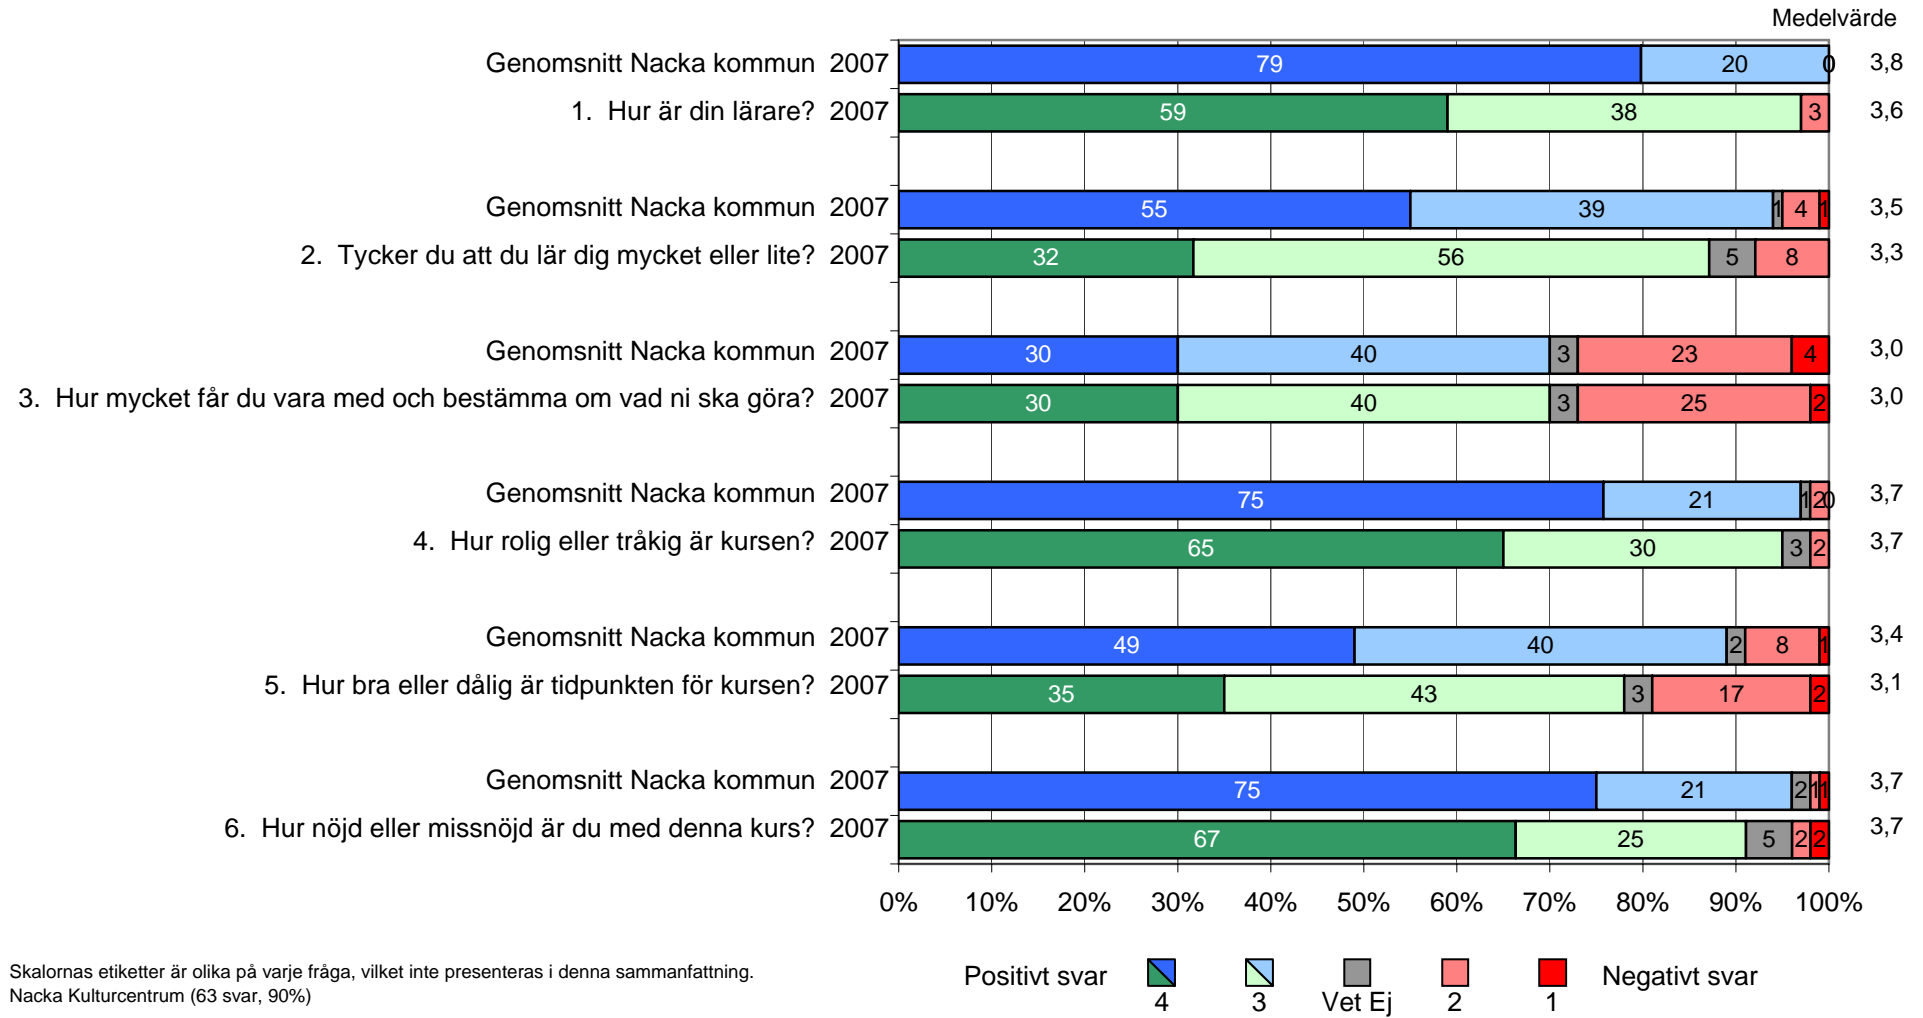

Skalornas etiketter är olika på varje fråga, vilket inte presenteras i denna sammanfattning.
 Janes Dans o Teater (235 svar, 51%)

Janes Dans & Teater

Bakgrundsdata för de svarande:

- Kille
- Tjej
- <-10 år
- 11-12 år
- 13-14 år
- 15-64 år
- 65+
- Boo
- Fisksätra
- Saltsjöbaden
- Sicklaön
- Älta
- Annan kommun
- Vet ej/Ej svar

Medborgarskolan

Medborgarskolan

Bakgrundsdata för de svarande:

- Kille
- Tjej
- -10 år
- 11-12 år
- 13-14 år
- 15-64 år
- 65+
- Boo
- Fisksätra
- Saltsjöbaden
- Sicklaön
- Älta
- Annan kommun
- Vet ej/Ej svar

Nacka kulturcentrum

Skalornas etiketter är olika på varje fråga, vilket inte presenteras i denna sammanfattning.
Nacka Kulturcentrum (63 svar, 90%)

Nacka kulturcentrum

Bakgrundsdata för de svarande:

- Kille
- Tjej
- -10 år
- 11-12 år
- 13-14 år
- 15-64 år
- 65+
- Boo
- Fisksätra
- Saltsjöbaden
- Sicklaön
- Älta
- Annan kommun
- Vet ej/Ej svar