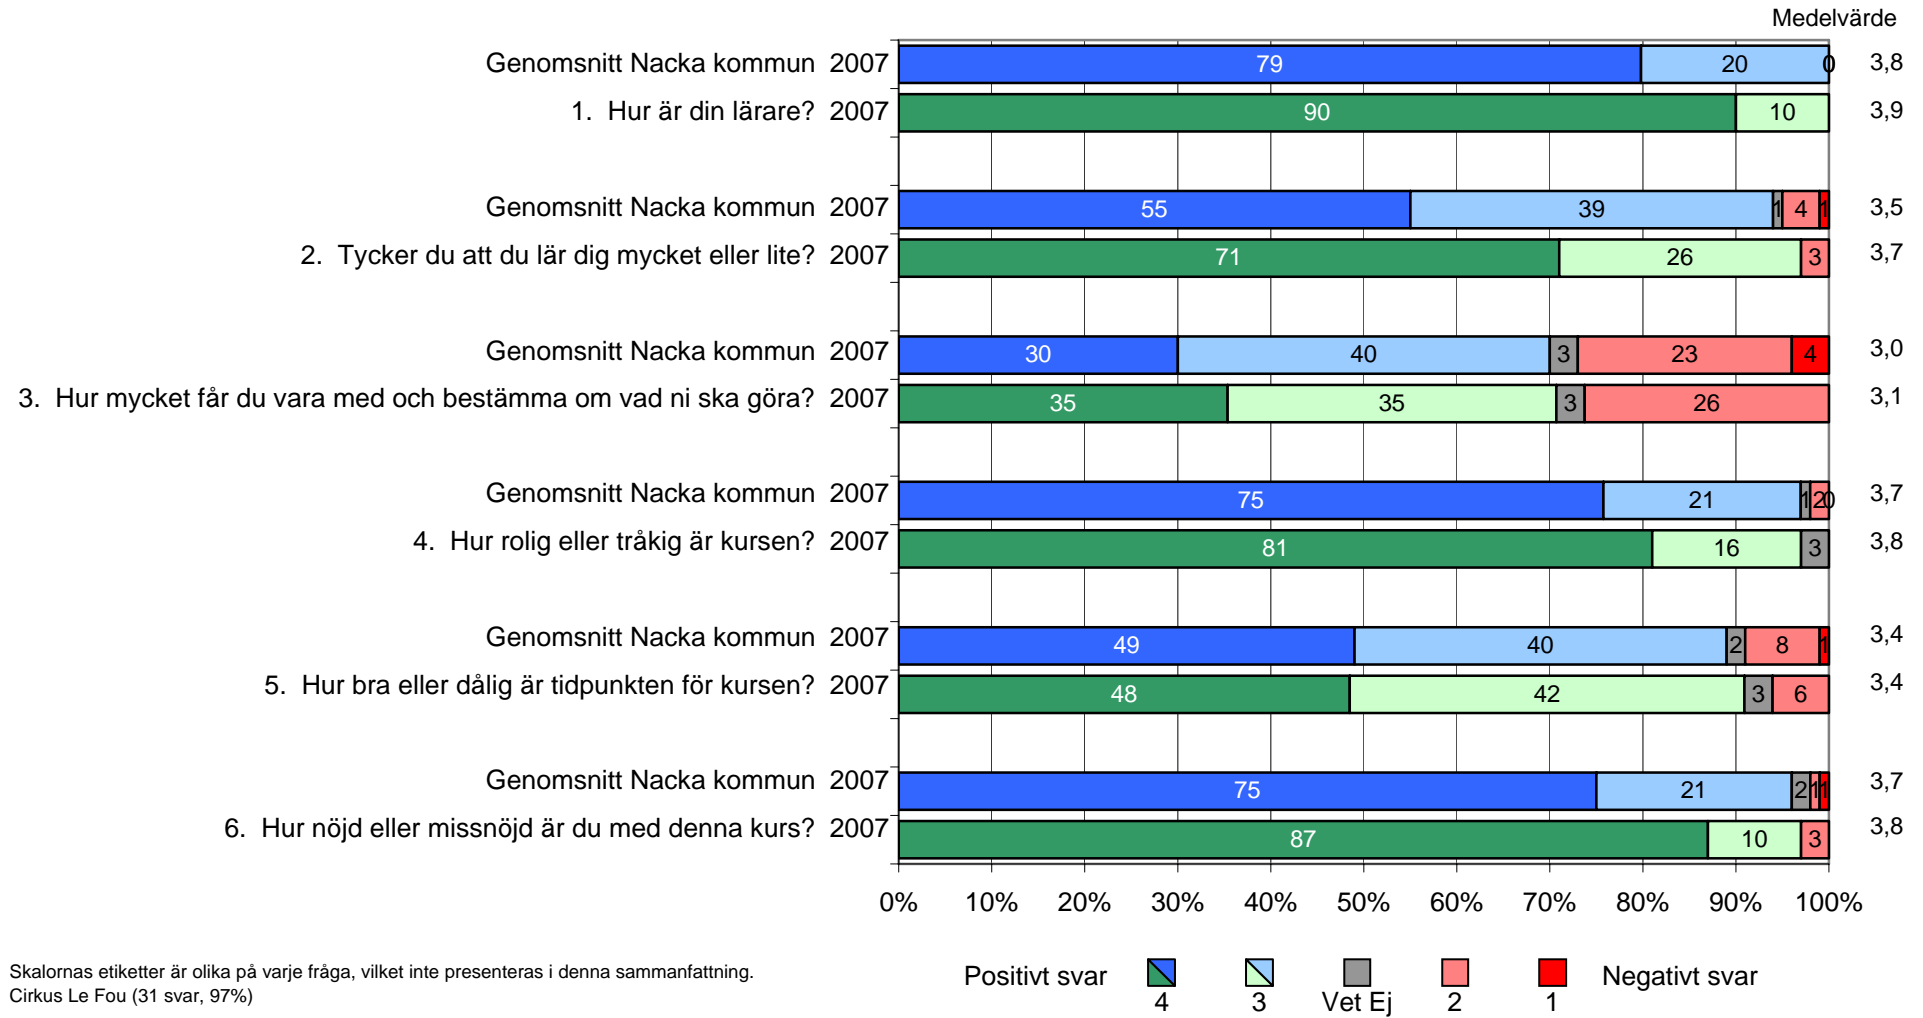

Kursanordnare delade ut enkäter och svarskuvert till deltagarna och samlade sedan in svarskuverten och postade dem buntvis till Pilen.

Resultat av fältarbetet

Text	Kod	Totalt	Boo KFUM	Cirkus Le Fou	Janes Dans o Teater	Medborgarskolan	Nacka Kulturcentrum	Natalis Dans & Teater	Saltsjöbadens Teaterklubb	Älta Kulturförening
<i>Antal enkäter ut</i>		729	27	47	460	30	83	17	52	13
<i>Svar: Papper</i>	110	434	24	31	235	28	63	10	30	13
<i>Bortfall</i>										
Vägrare: Frivilligheten/vill ej svara	213	1						1		
<i>Tillhör inte målgruppen</i>										
Övertäckning: Blank	400	34		15			13	6		
Svarsfrekvens		62,4	88,9	96,9	51,1	93,3	90,0	90,9	57,7	100,0

Fältarbetet genomfördes under tiden 31 okt – 12 dec 2007

Boo KFUM

Skalornas etiketter är olika på varje fråga, vilket inte presenteras i denna sammanfattning.
 Boo KFUM (24 svar, 89%)

Boo KFUM

Bakgrundsdata för de svarande:

- Kille
- Tjej
- -10 år
- 11-12 år
- 13-14 år
- 15-64 år
- 65+
- Boo
- Fisksätra
- Saltsjöbaden
- Sicklaön
- Älta
- Annan kommun
- Vet ej/Ej svar

Cirkus Le Fou

Skalornas etiketter är olika på varje fråga, vilket inte presenteras i denna sammanfattning.
Cirkus Le Fou (31 svar, 97%)

Cirkus Le Fou

Bakgrundsdata för de svarande:

- Kille
- Tjej
- -10 år
- 11-12 år
- 13-14 år
- 15-64 år
- 65+
- Boo
- Fisksätra
- Saltsjöbaden
- Sicklaön
- Älta
- Annan kommun
- Vet ej/Ej svar

Janes Dans & Teater