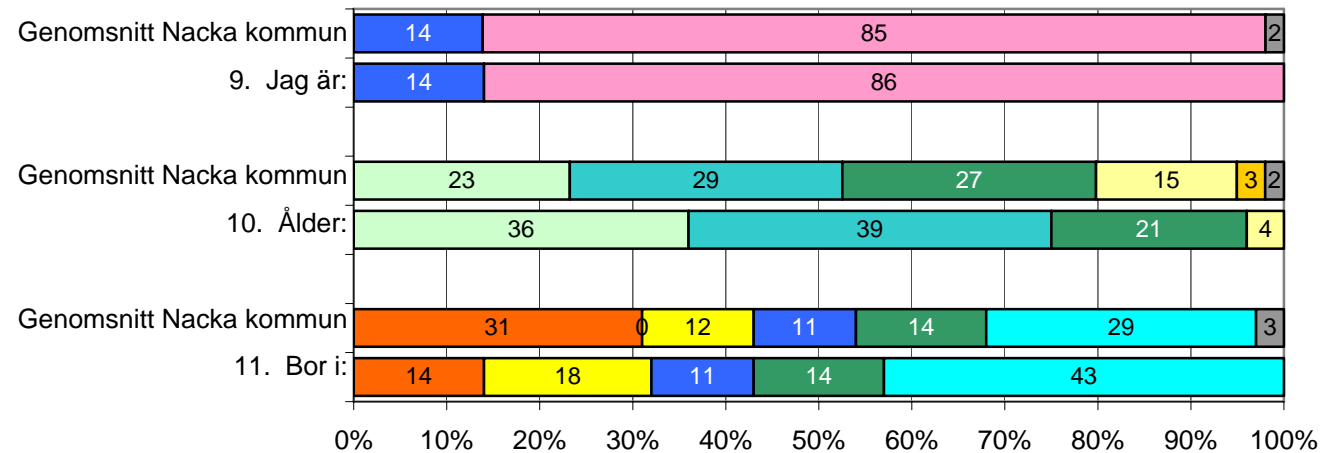

- Kille
- Tjej
- -10 år
- 11-12 år
- 13-14 år
- 15-64 år
- 65+
- Boo
- Fisksätra
- Saltsjöbaden
- Sicklaön
- Älta
- Annan kommun
- Vet ej/Ej svar

Cirkus Le Fou

Skalornas etiketter är olika på varje fråga, vilket inte presenteras i denna sammanfattning.
Cirkus Le Fou (31 svar, 97%)

Cirkus Le Fou

Bakgrundsdata för de svarande:

- Kille
- Tjej
- -10 år
- 11-12 år
- 13-14 år
- 15-64 år
- 65+
- Boo
- Fisksätra
- Saltsjöbaden
- Sicklaön
- Älta
- Annan kommun
- Vet ej/Ej svar

Janes Dans & Teater

Skalornas etiketter är olika på varje fråga, vilket inte presenteras i denna sammanfattning.
 Janes Dans o Teater (235 svar, 51%)

Janes Dans & Teater

Bakgrundsdata för de svarande:

- Kille
- Tjej
- <-10 år
- 11-12 år
- 13-14 år
- 15-64 år
- 65+
- Boo
- Fisksätra
- Saltsjöbaden
- Sicklaön
- Älta
- Annan kommun
- Vet ej/Ej svar

Medborgarskolan

Medborgarskolan

Bakgrundsdata för de svarande:

- Kille
- Tjej
- -10 år
- 11-12 år
- 13-14 år
- 15-64 år
- 65+
- Boo
- Fisksätra
- Saltsjöbaden
- Sicklaön
- Älta
- Annan kommun
- Vet ej/Ej svar