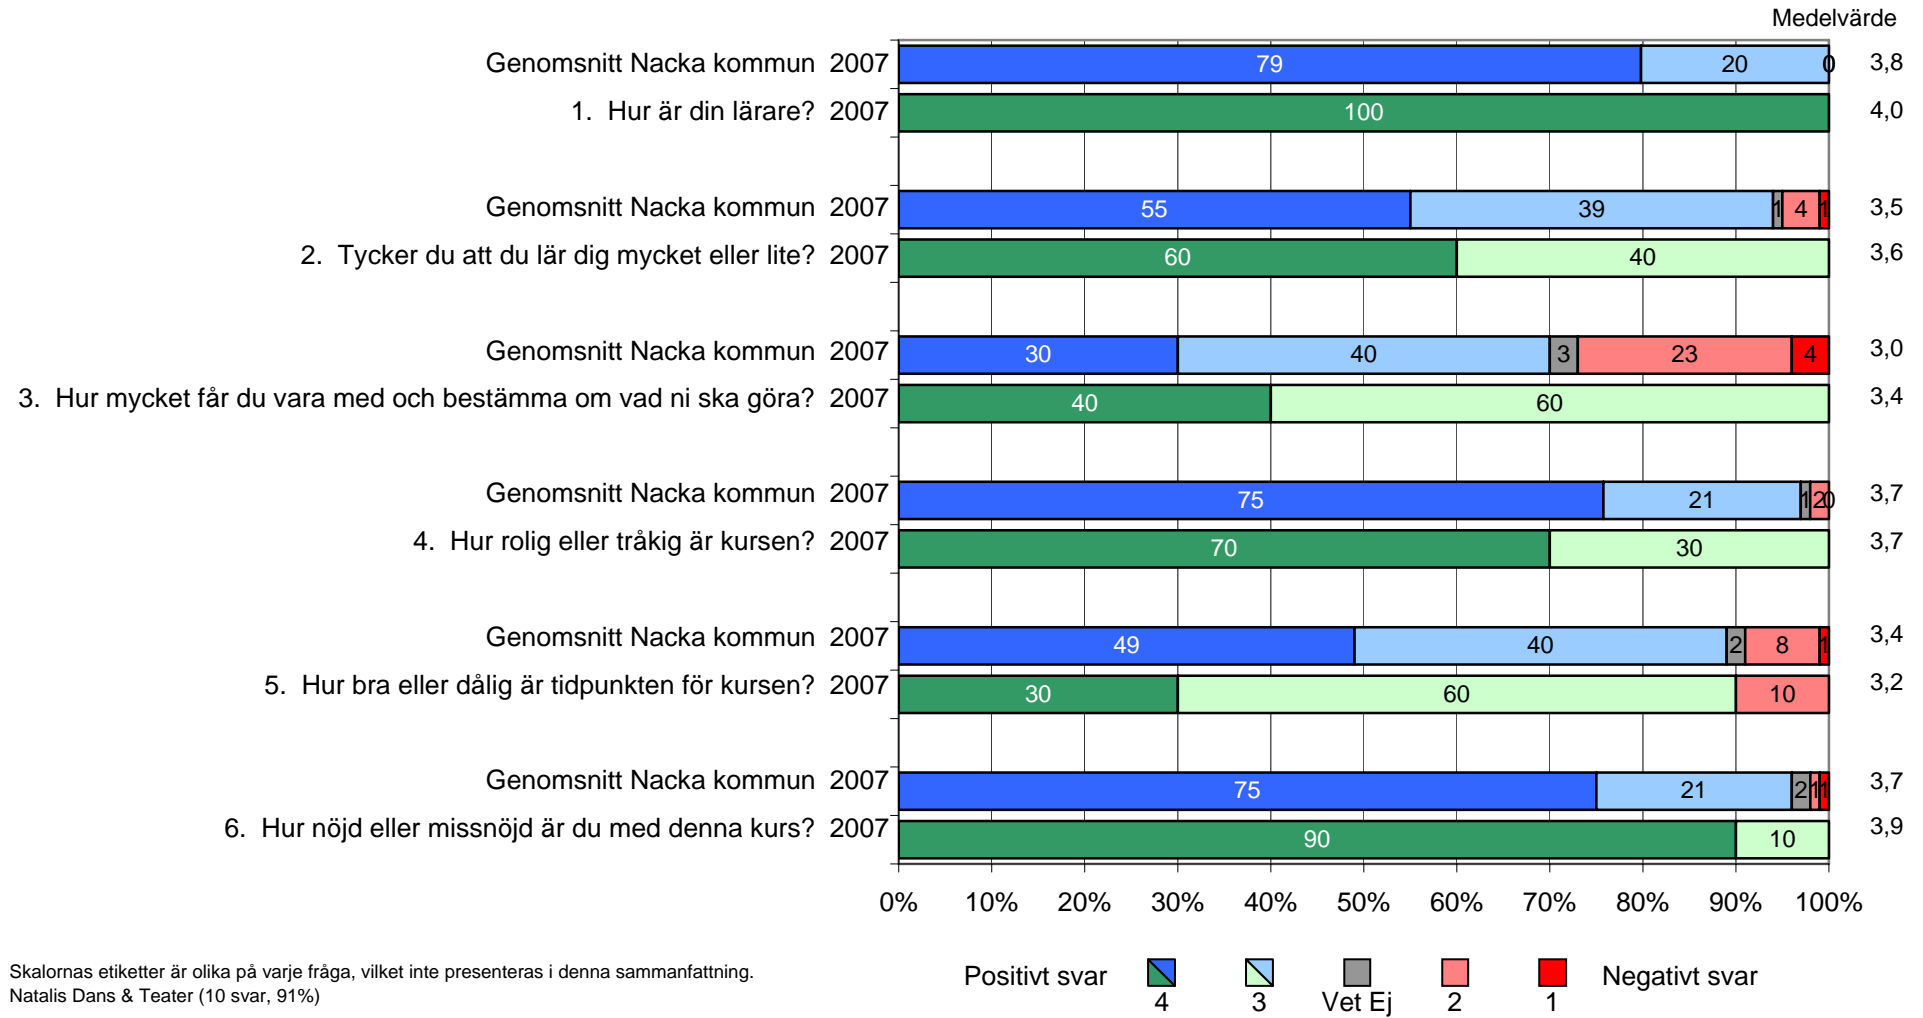

Natalis Dans & Teater

Skalornas etiketter är olika på varje fråga, vilket inte presenteras i denna sammanfattning.
Natalis Dans & Teater (10 svar, 91%)