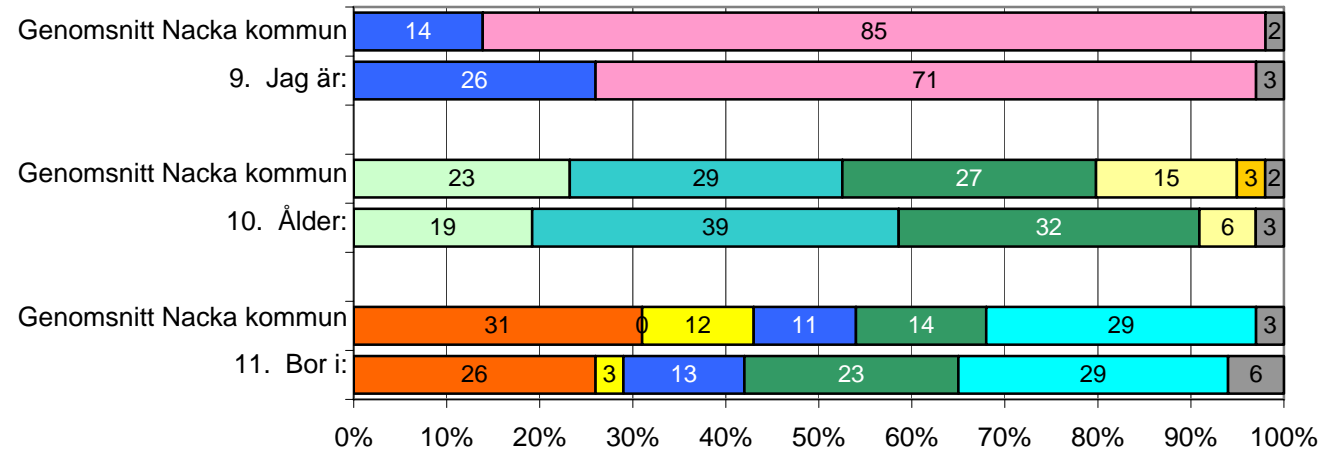

Fältarbetet genomfördes under tiden 31 okt – 12 dec 2007

Boo KFUM

Skalornas etiketter är olika på varje fråga, vilket inte presenteras i denna sammanfattning.
 Boo KFUM (24 svar, 89%)

Boo KFUM

Bakgrundsdata för de svarande:

- Kille
- Tjej
- -10 år
- 11-12 år
- 13-14 år
- 15-64 år
- 65+
- Boo
- Fisksätra
- Saltsjöbaden
- Sicklaön
- Älta
- Annan kommun
- Vet ej/Ej svar

Cirkus Le Fou

Skalornas etiketter är olika på varje fråga, vilket inte presenteras i denna sammanfattning.
Cirkus Le Fou (31 svar, 97%)

Cirkus Le Fou

Bakgrundsdata för de svarande:

- Kille
- Tjej
- -10 år
- 11-12 år
- 13-14 år
- 15-64 år
- 65+
- Boo
- Fisksätra
- Saltsjöbaden
- Sicklaön
- Älta
- Annan kommun
- Vet ej/Ej svar

Janes Dans & Teater