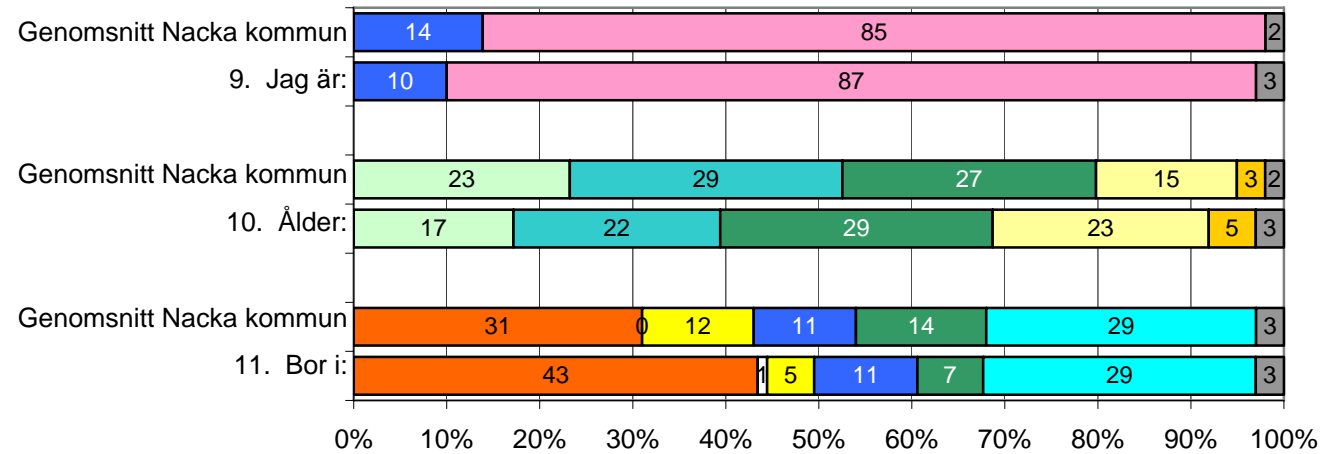

- Kille
- Tjej
- -10 år
- 11-12 år
- 13-14 år
- 15-64 år
- 65+
- Boo
- Fisksätra
- Saltsjöbaden
- Sicklaön
- Älta
- Annan kommun
- Vet ej/Ej svar

Cirkus Le Fou

Skalornas etiketter är olika på varje fråga, vilket inte presenteras i denna sammanfattning.
Cirkus Le Fou (31 svar, 97%)

Cirkus Le Fou

Bakgrundsdata för de svarande:

- Kille
- Tjej
- -10 år
- 11-12 år
- 13-14 år
- 15-64 år
- 65+
- Boo
- Fisksätra
- Saltsjöbaden
- Sicklaön
- Älta
- Annan kommun
- Vet ej/Ej svar

Janes Dans & Teater

Skalornas etiketter är olika på varje fråga, vilket inte presenteras i denna sammanfattning.
 Janes Dans o Teater (235 svar, 51%)

Janes Dans & Teater

Bakgrundsdata för de svarande:

- Kille
- Tjej
- <-10 år
- 11-12 år
- 13-14 år
- 15-64 år
- 65+
- Boo
- Fisksätra
- Saltsjöbaden
- Sicklaön
- Älta
- Annan kommun
- Vet ej/Ej svar

Medborgarskolan

Medborgarskolan

Bakgrundsdata för de svarande:

- Kille
- Tjej
- -10 år
- 11-12 år
- 13-14 år
- 15-64 år
- 65+
- Boo
- Fisksätra
- Saltsjöbaden
- Sicklaön
- Älta
- Annan kommun
- Vet ej/Ej svar